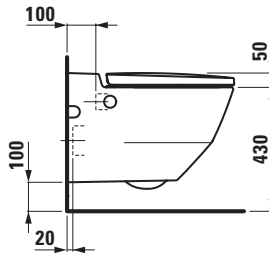

FACTS AND FIGURES

370 x 580 mm
820601.xxx.000.1
.400 / .757

370 x 580 mm
820601.xxx.717.1
.400 / .757

TECHNISCHE ANGABEN

820601.xxx.000.1 Dusch-WC rimless, Tiefspüler, mit Keramik-Oberflächenveredelung LCC