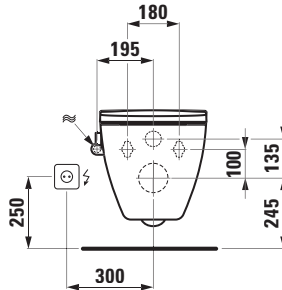

FACTS AND FIGURES

370 x 580 mm
820601.xxx.000.1
.400 / .757

370 x 580 mm
820601.xxx.717.1
.400 / .757

TECHNISCHE ANGABEN

820601.xxx.000.1 Dusch-WC rimless, Tiefspüler, mit Keramik-Oberflächenveredelung LCC