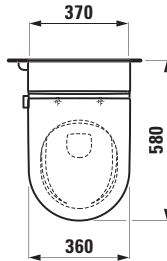

FACTS AND FIGURES

370 x 580 mm
820601.xxx.000.1
.400 / .757

370 x 580 mm
820601.xxx.717.1
.400 / .757

TECHNISCHE ANGABEN

820601.xxx.000.1 Dusch-WC rimless, Tiefspüler, mit Keramik-Oberflächenveredelung LCC