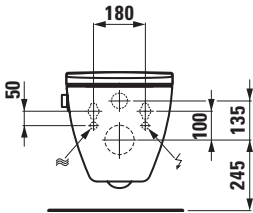

FACTS AND FIGURES

370 x 580 mm
820601.xxx.000.1
.400 / .757

370 x 580 mm
820601.xxx.717.1
.400 / .757

TECHNISCHE ANGABEN

820601.xxx.000.1 Dusch-WC rimless, Tiefspüler, mit Keramik-Oberflächenveredelung LCC