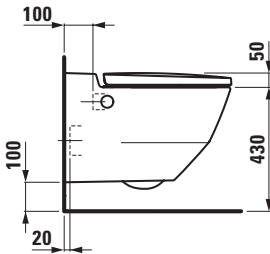

FACTS AND FIGURES

370 x 580 mm
820601.xxx.000.1
.400 / .757

370 x 580 mm
820601.xxx.717.1
.400 / .757

TECHNISCHE ANGABEN

820601.xxx.000.1 Dusch-WC rimless, Tiefspüler, mit Keramik-Oberflächenveredelung LCC