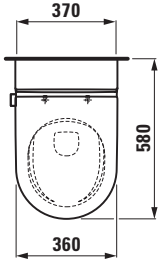

FACTS AND FIGURES

370 x 580 mm
820601.xxx.000.1
.400 / .757

370 x 580 mm
820601.xxx.717.1
.400 / .757

TECHNISCHE ANGABEN

820601.xxx.000.1 Dusch-WC rimless, Tiefspüler, mit Keramik-Oberflächenveredelung LCC