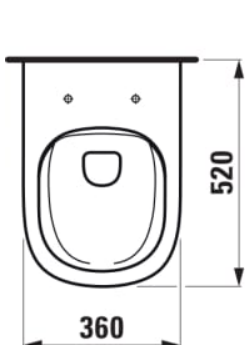

TECHNICAL DRAWINGS