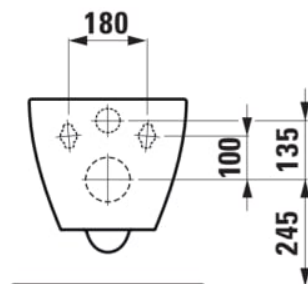

TECHNICAL DRAWINGS