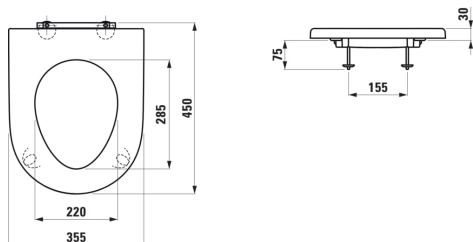

TECHNICAL DRAWINGS